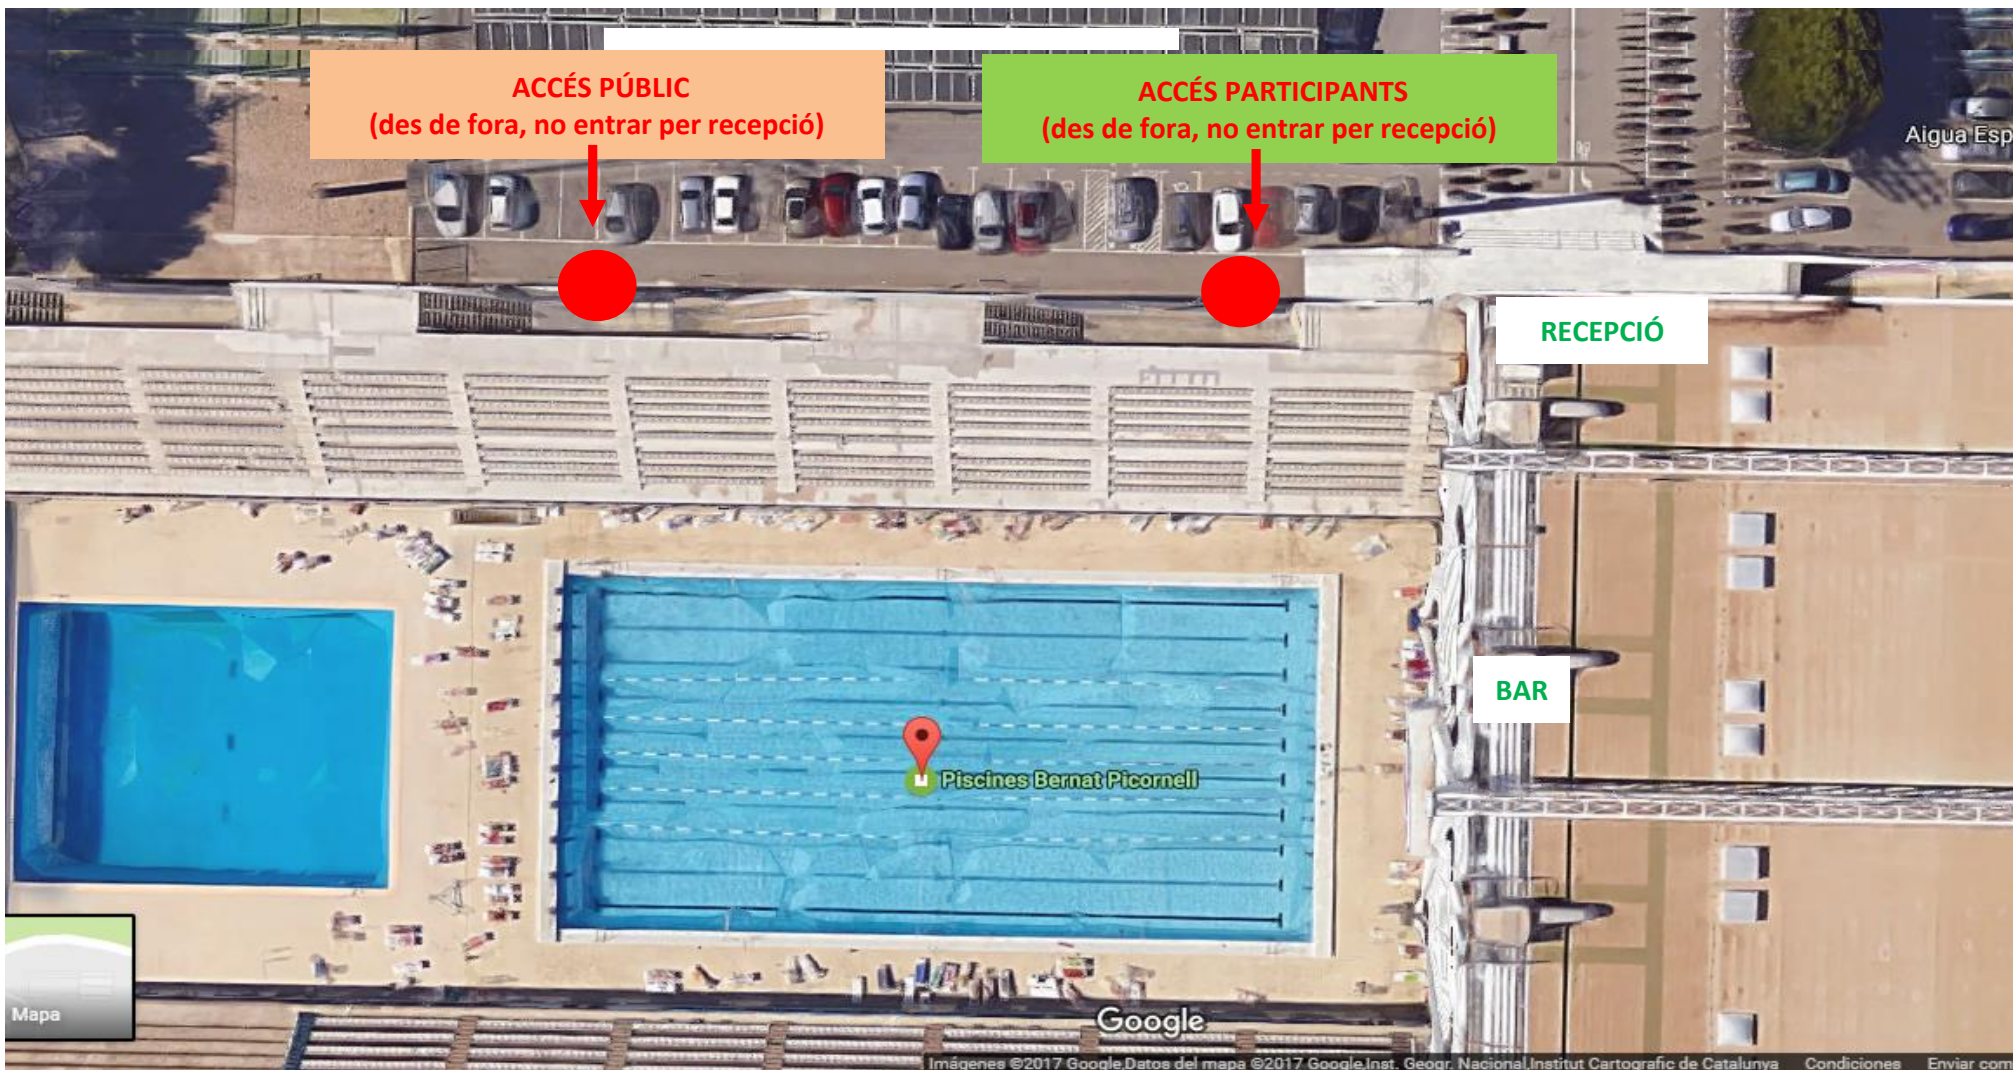

TROBADA DE NATACIÓ ARTÍSTICA 2021-22

Dissabte 28 de Maig

Piscines Bernat Picornell

2N TORN - MATÍ

Entitats Participants	Equips
Club Natació Barcelona	3
Esportiu Maristes Sant Joan	4
CEA (Anoia Club Gimnàstic)	4
Club Natació Kallipolis	3
CEBL (Fundació Llor)	3
CEVOT (Europa Sports Centre)	2

- 12:00h Entrada participants i accés vestidors
- 12:10h Reunió entrenadors/es
- 12:15h Escalfament a piscina (1r torn)
- 12:30h Escalfament a piscina (2n torn)
- 12:30h Entrada públic
- 12:45h Finalitza temps d'escalfament
- 12:50h Presentació Trobada i desfilada entitats

13:00h Inici Trobada

Nom Grup	Entitat	Capitana	Categoria	Participants	Durada música
1	SCRUMP	CEA (Anoia Club Gimnàstic)	A1	6	
2	YELENAS	Esportiu Maristes Sant Joan	A1	5	
3	RUNGIRLS	CEBL (Fundació Llor)	Mar Albet	8	
4	BENJAMINES	Club Natació Barcelona	A1	5	
5	ESPADINA	Club Natació Kallipolis	A1	9	
6	MAMBO	CEVOT (Europa Sports Centre)	B6	11	
7	AFRICANAS	CEA (Anoia Club Gimnàstic)	B4	3	
8	MARY POPPINS	Esportiu Maristes Sant Joan	A1	4	
9	ALADINNES	CEBL (Fundació Llor)	Jana Fernández	7	
10	ALEVINES	Club Natació Barcelona	A1	9	
11	FLAMENC	Club Natació Kallipolis	B4	4	
12	SPIDERMAN	CEVOT (Europa Sports Centre)	C8	7	
13	MARINPUL	CEA (Anoia Club Gimnàstic)	B4	4	
14	LES NINES	Esportiu Maristes Sant Joan	A1	6	
15	CAÑERAS	CEBL (Fundació Llor)	Claudia Valiente	B3	11
16	INFANTILS	Club Natació Barcelona	B4	9	
17	CAVALLER	Club Natació Kallipolis	B5	10	
18	BLACK UNICORNS	CEA (Anoia Club Gimnàstic)	B5	4	
19	SING SING	Esportiu Maristes Sant Joan	B5	7	

- 14:15h Finalització Trobada
- 14:25h Desfilada final
- 14:40h Sortida participants i públic

TROBADA NATACIÓ ARTÍSTICA

ACCÉS PÚBLIC
(des de fora, no entrar per recepció)

ACCÉS PARTICIPANTS
(des de fora, no entrar per recepció)

RECEPCIÓ

BAR

Piscines Bernat Picornell