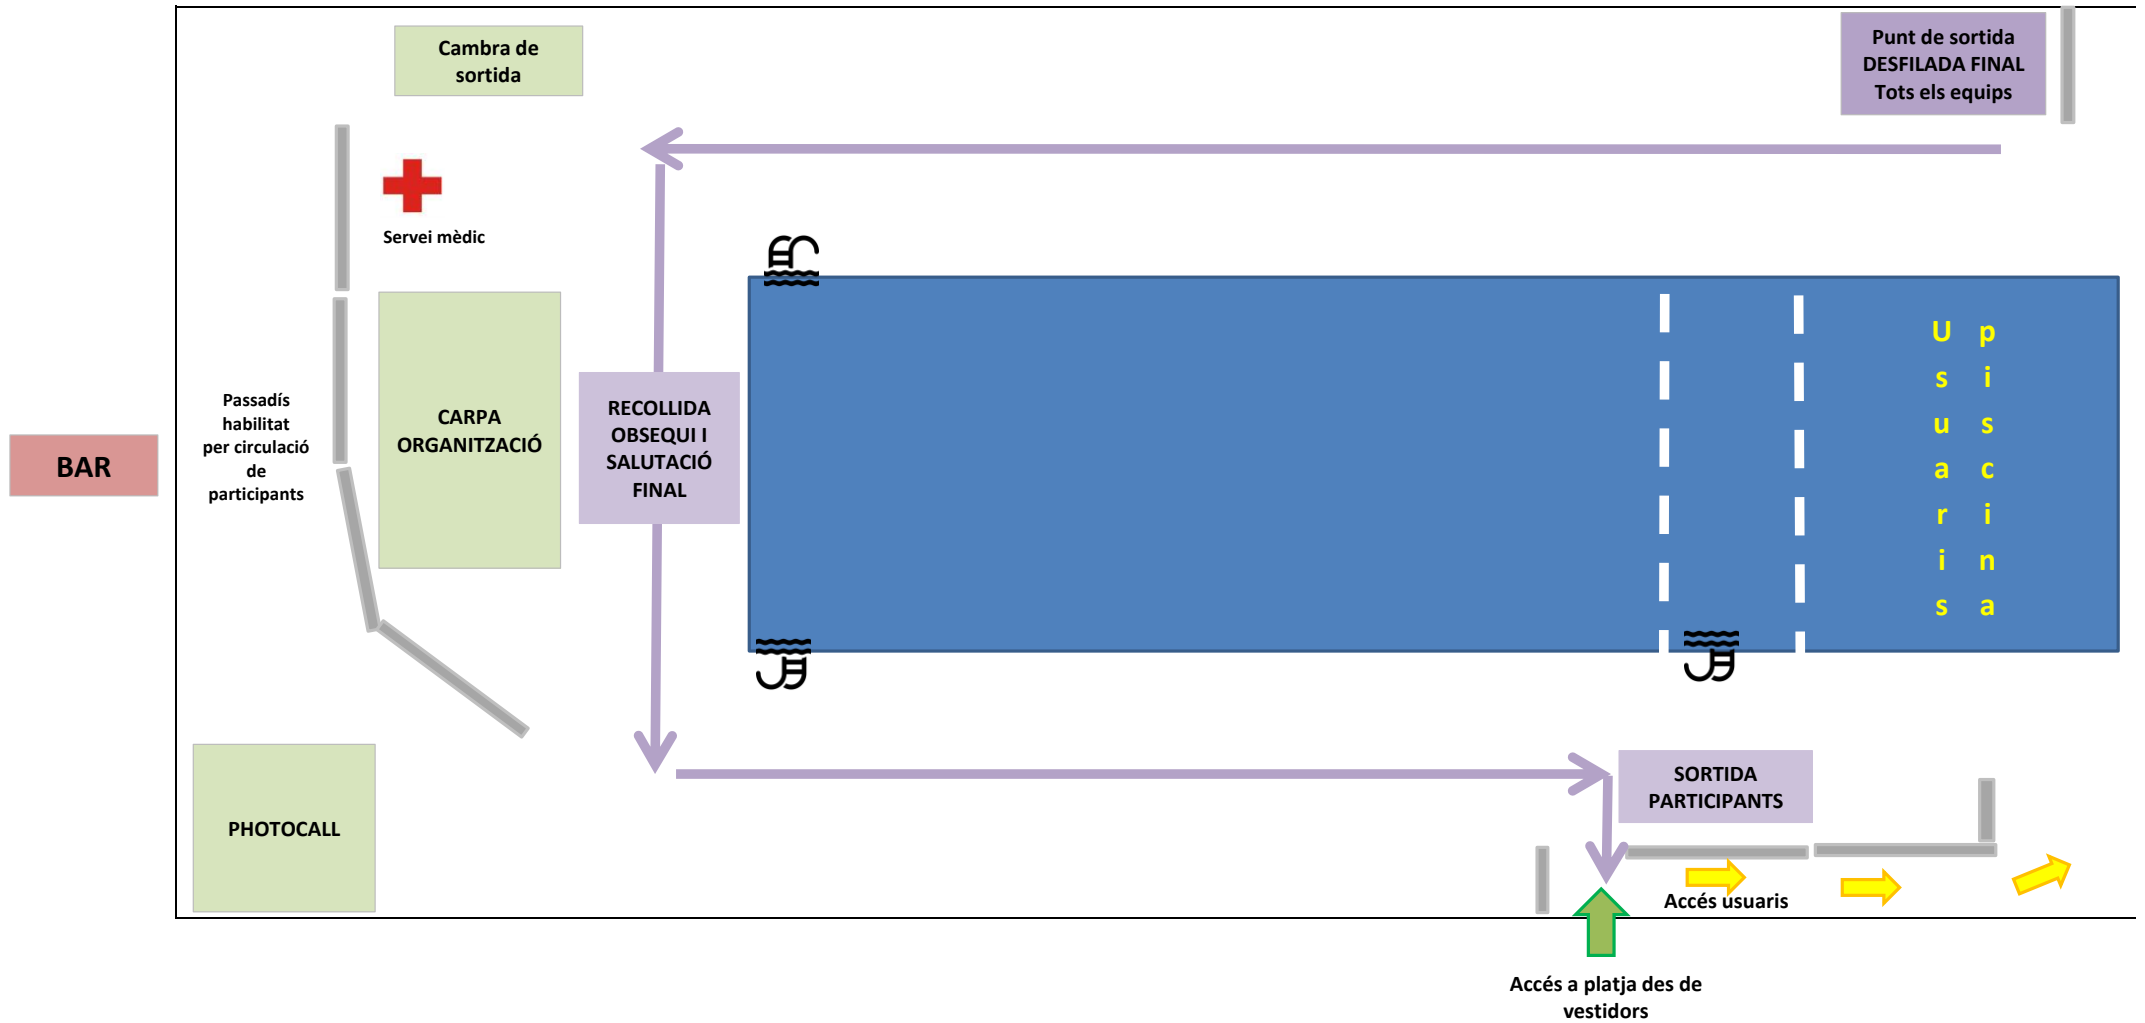

CIRCULACIÓ PARTICIPANTS DESFILADA FINAL
TOTS ELS TORNS

TROBADA DE NATACIÓ ARTÍSTICA 2021-22

Dissabte 28 de Maig
Piscines Bernat Picornell

3R TORN - TARDA

Entitats Participants	Equips
CEVOT (Sincro Vallès)	3
Club Natació Poble Nou	4
CEBL (Cuppa Tea Vallirana (EA))	1
CEG (Club Natació Vilanova)	5
CEVOT (Club Natació Rubí)	5

- 15:30h Entrada participants i accés vestidors
- 15:40h Reunió entrenadors/es
- 15:45h Escalfament a piscina (1r torn)
- 16:00h Escalfament a piscina (2n torn)
- 16:00h Entrada públic
- 16:15h Finalitza temps d'escalfament
- 16:20h Presentació Trobada i desfilada entitats

16:30h Inici Trobada

Nom Grup	Entitat	Capitana	Categoria	Participants	Durada música
1	POP STARS	CEG (Club Natació Vilanova)	A1	5	
2	LES DIVINES	CEVOT (Club Natació Rubí)	A3	6	
3	COCO	Club Natació Poble Nou	A1	4	
4	BALLARINES	CEVOT (Sincro Vallès)	A1	2	
5	BELLAS GIRLS	CEG (Club Natació Vilanova)	A1	6	
6	LES AMIGUES D'ALADIN	CEVOT (Club Natació Rubí)	A2	9	
7	KRAKEN	Club Natació Poble Nou	B4	8	
8	ELECTRÒNIQUES	CEVOT (Sincro Vallès)	B4	6	
9	LEMON GIRLS	CEG (Club Natació Vilanova)	A1	6	
10	CUPPA TEA	CEBL (Cuppa Tea Vallirana (EA))	C8	5	
11	LES SIRENES	CEVOT (Club Natació Rubí)	B4	11	
12	RIVERDANCE	Club Natació Poble Nou	B4	8	
13	SURVIVORS	CEVOT (Sincro Vallès)	B6	8	
14	STRONG LADIES	CEG (Club Natació Vilanova)	C7	6	
15	BIMAR	CEVOT (Club Natació Rubí)	B5	11	
16	FLAMENCAS	Club Natació Poble Nou	B5	4	
17	CARIBBEAN GIRLS	CEG (Club Natació Vilanova)	C7	9	
18	LES TRUFIS	CEVOT (Club Natació Rubí)	C7	8	

- 17:45h Finalització Trobada
- 17:55h Desfilada final
- 18:10h Sortida participants i públic